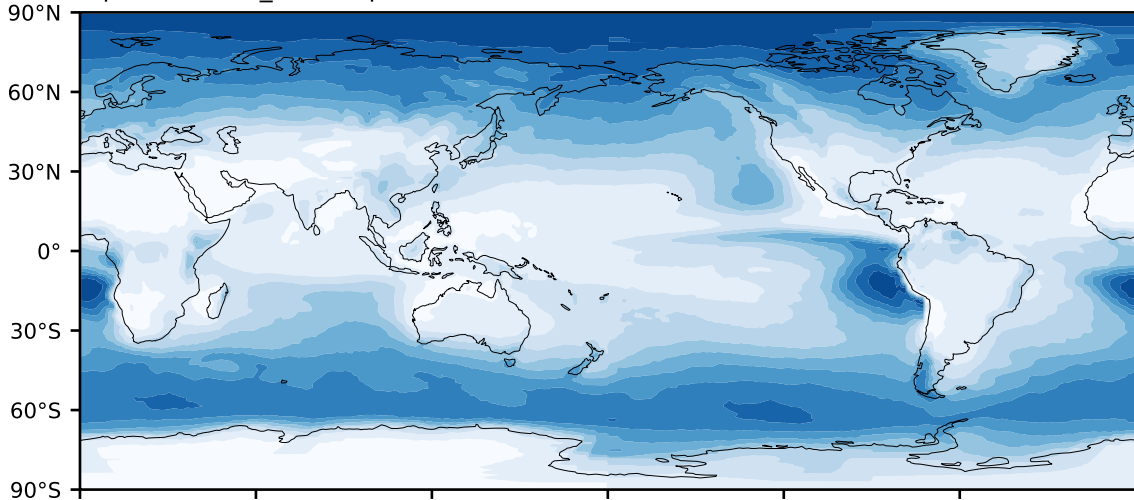

alpha21.clubb_tk1.amip (1981-2000)

%
Max 94.92
Mean 32.27
Min 0.09

0°E 60°E 120°E 180° 120°W 60°W 0°W
MODIS Simulator (None) Model - Observations %