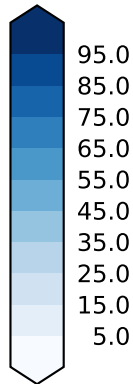

alpha21.clubb_tk1.amip (1981-2000)

%
Max 94.92
Mean 32.27
Min 0.09

0°E 60°E 120°E 180° 120°W 60°W 0°W
MODIS Simulator (None) Model - Observations %