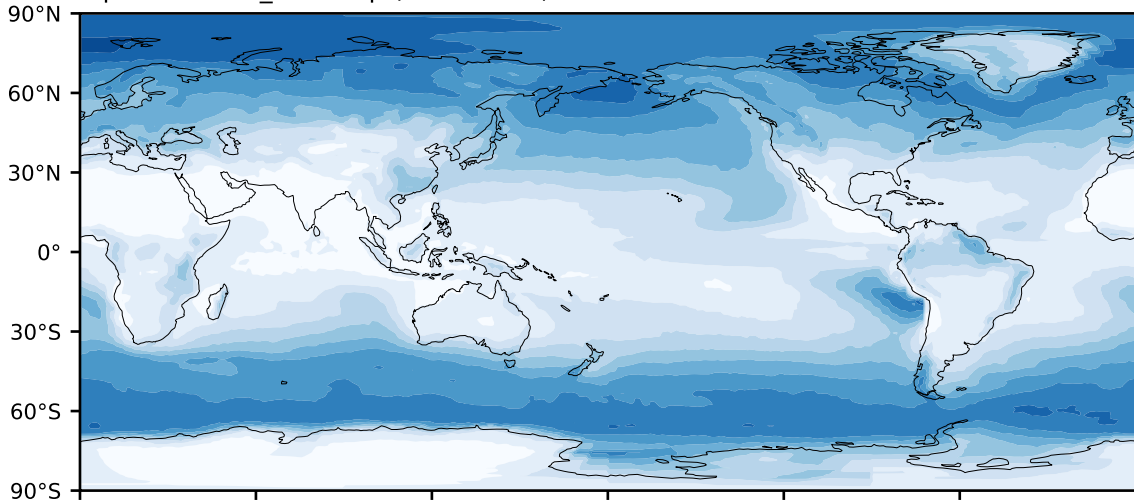

alpha21.clubb\_tk1.amip (1981-2000)

%  
Max 91.11  
Mean 30.67  
Min 0.02

0°E 60°E 120°E 180° 120°W 60°W 0°W  
MODIS Simulator (None) Model - Observations %