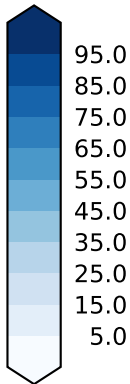

alpha21.clubb\_tk1.amip (1981-2000)

%  
Max 91.11  
Mean 30.67  
Min 0.02

0°E 60°E 120°E 180° 120°W 60°W 0°W  
MODIS Simulator (None) Model - Observations %