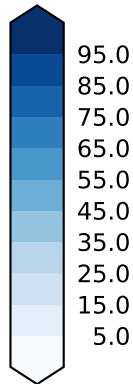

alpha21.clubb_tk1.amip (1981-2000)

%
Max 90.71
Mean 30.79
Min 0.00

0°E 60°E 120°E 180° 120°W 60°W 0°W
MODIS Simulator (None) Model - Observations %