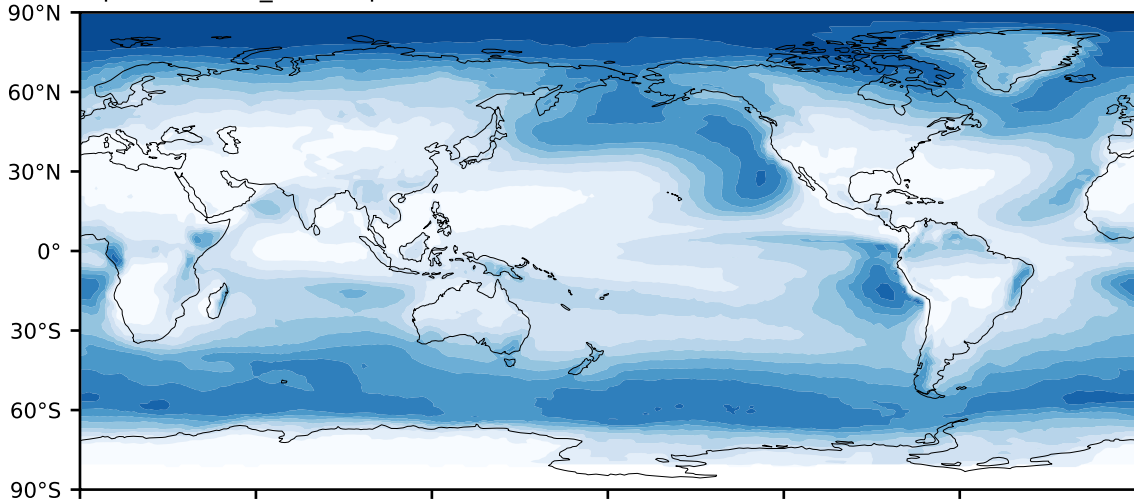

alpha21.clubb_tk1.amip (1981-2000)

%
Max 90.71
Mean 30.79
Min 0.00

0°E 60°E 120°E 180° 120°W 60°W 0°W
MODIS Simulator (None) Model - Observations %