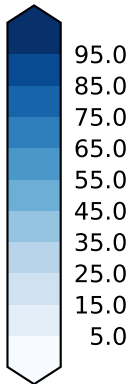

alpha21.clubb\_tk1.amip (1981-2000)

%

Max 89.96  
Mean 33.82  
Min 0.10

0°E 60°E 120°E 180° 120°W 60°W 0°W  
MODIS Simulator (None) Model - Observations %