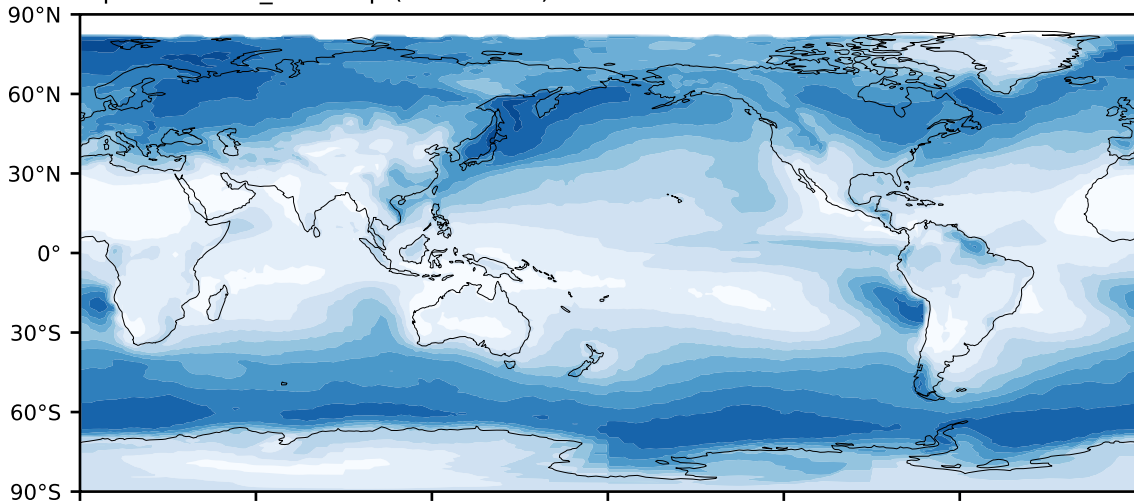

alpha21.clubb\_tk1.amip (1981-2000)

%

Max 89.96  
Mean 33.82  
Min 0.10

0°E 60°E 120°E 180° 120°W 60°W 0°W  
MODIS Simulator (None) Model - Observations %