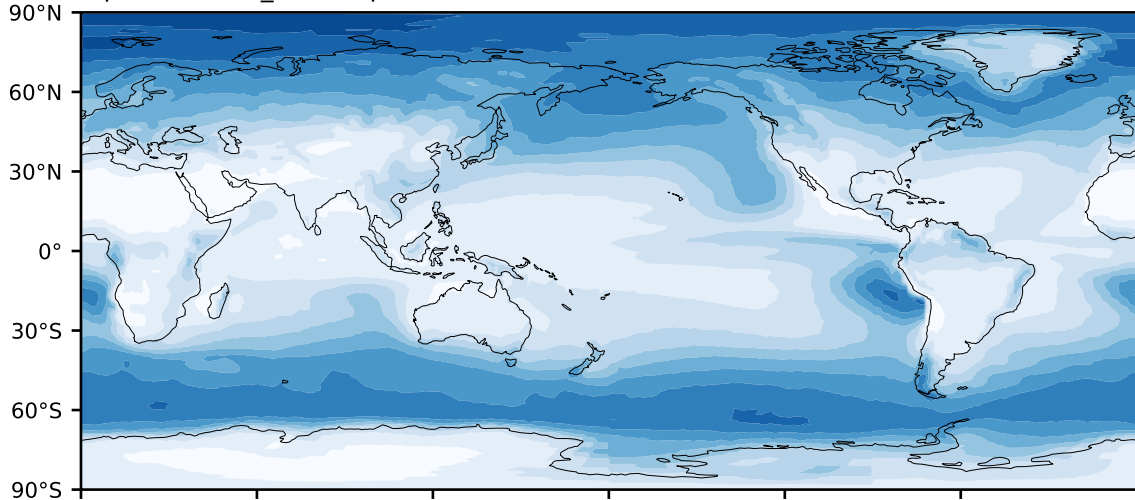

alpha21.clubb\_tk1.amip (1981-2000)

%  
Max 88.38  
Mean 31.92  
Min 0.59

0°E 60°E 120°E 180° 120°W 60°W 0°W  
MODIS Simulator (None) Model - Observations %