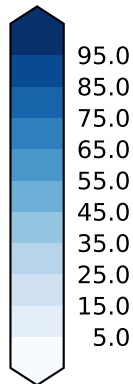

alpha21.clubb\_tk1.amip (1981-2000)

%  
Max 88.38  
Mean 31.92  
Min 0.59

0°E 60°E 120°E 180° 120°W 60°W 0°W  
MODIS Simulator (None) Model - Observations %