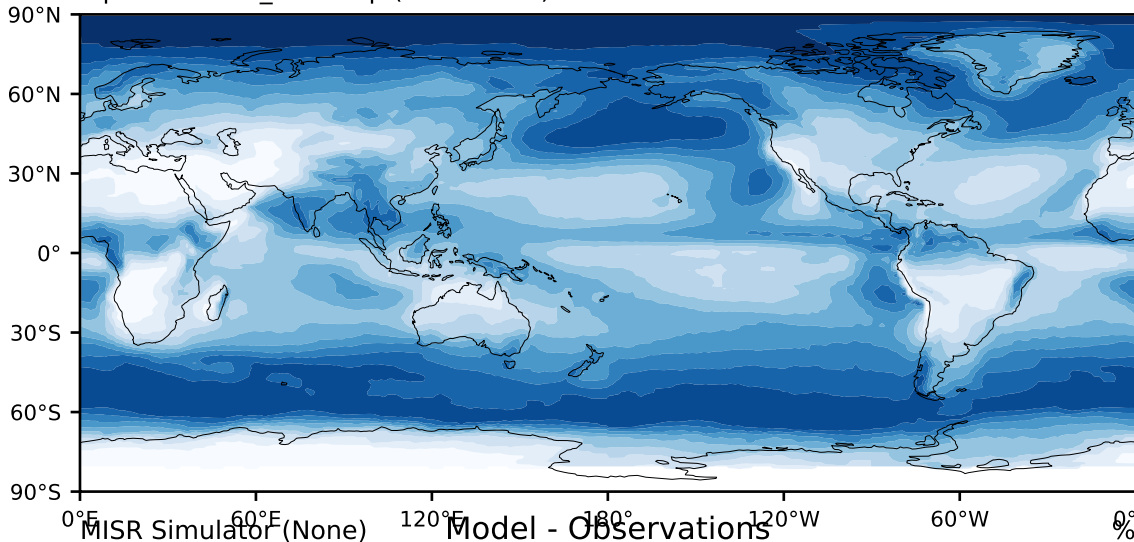

alpha21.clubb\_tk1.amip (1981-2000)

%

Max 97.94  
Mean 49.64  
Min 0.00

MISR Simulator (None)

Model - Observations

%