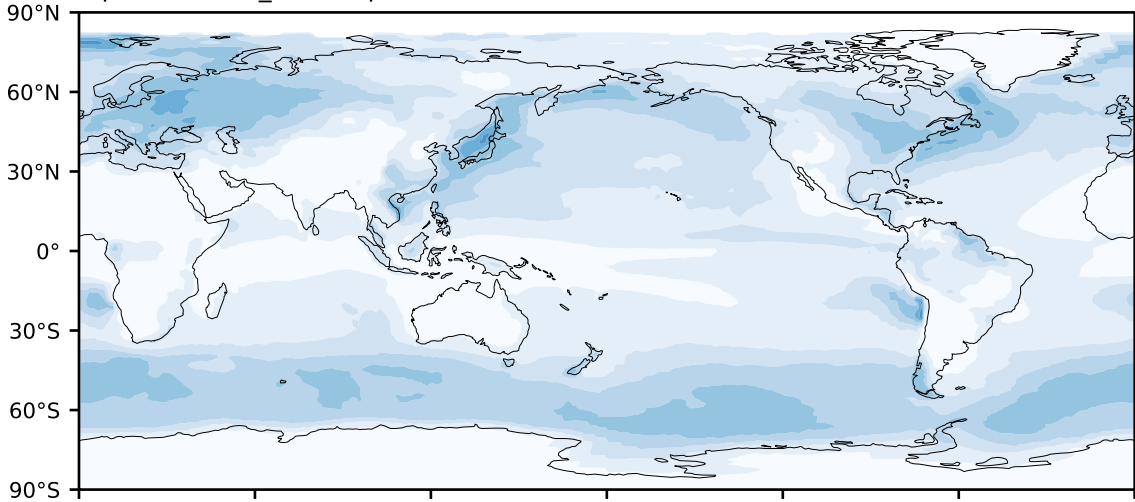

alpha21.clubbTk1.amip (1981-2000)

%

Max 64.87
Mean 15.12
Min 0.00

0°E 60°E 120°E 180° 120°W 60°W 0°W
MISR Simulator (None) Model - Observations %