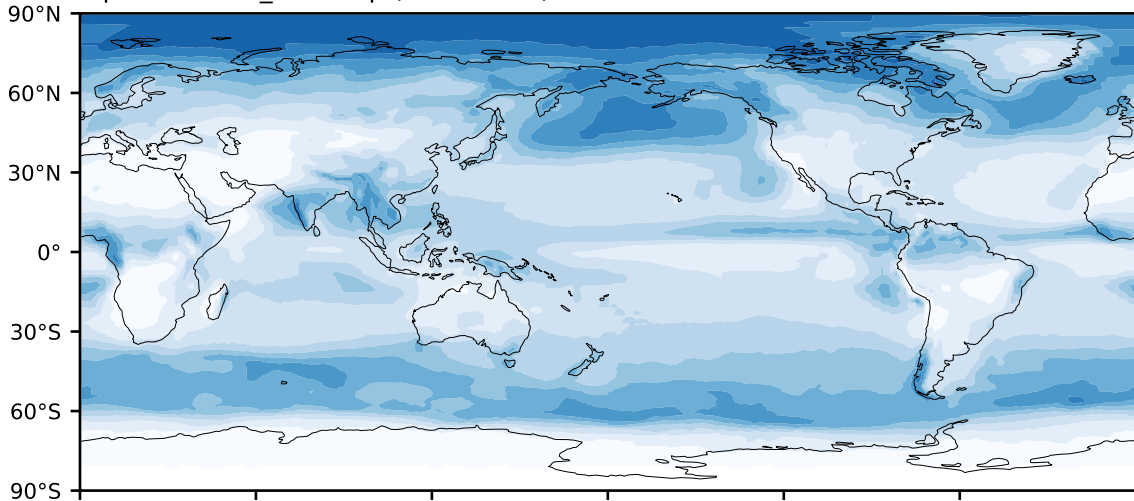

alpha21.clubb_tk1.amip (1981-2000)

%
Max 84.39
Mean 28.13
Min 0.00

0°E 60°E 120°E 180° 120°W 60°W 0°W
ISCCP (198307-200806) Model - Observations %