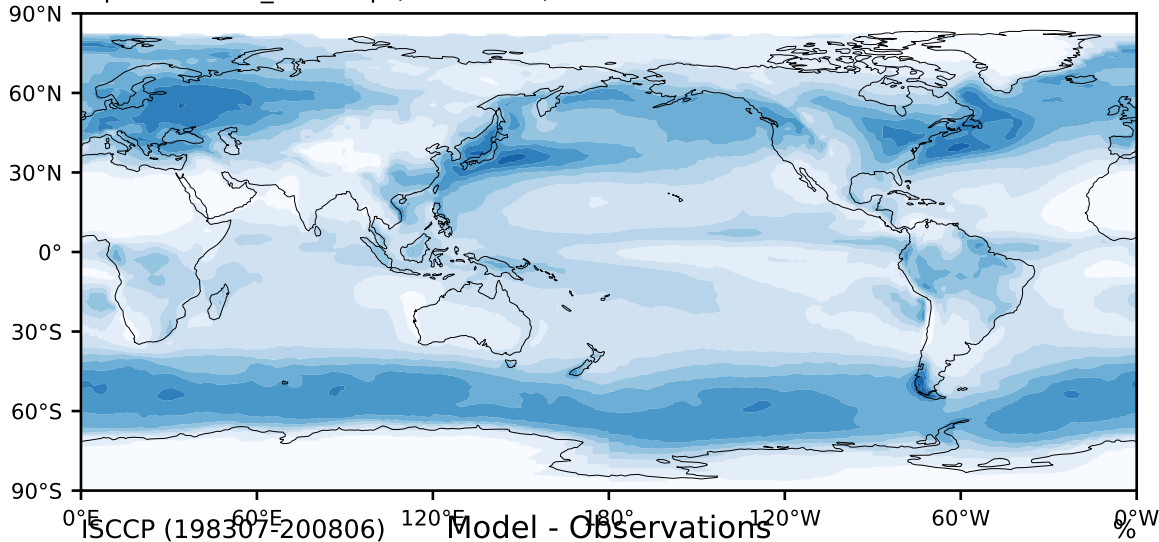

alpha21.clubb\_tk1.amip (1981-2000)

%

Max 86.79  
Mean 28.33  
Min 0.00

95.0  
85.0  
75.0  
65.0  
55.0  
45.0  
35.0  
25.0  
15.0  
5.0