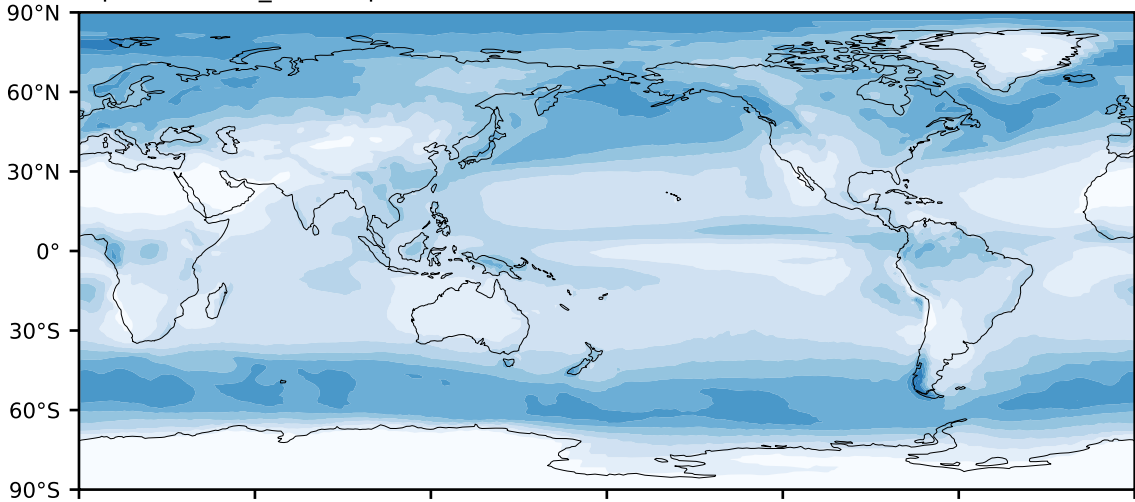

alpha21.clubb_tk1.amip (1981-2000)

%
Max 76.07
Mean 27.92
Min 0.09

0°E 60°E 120°E 180° 120°W 60°W 0°W
ISCCP (198307-200806) Model - Observations %