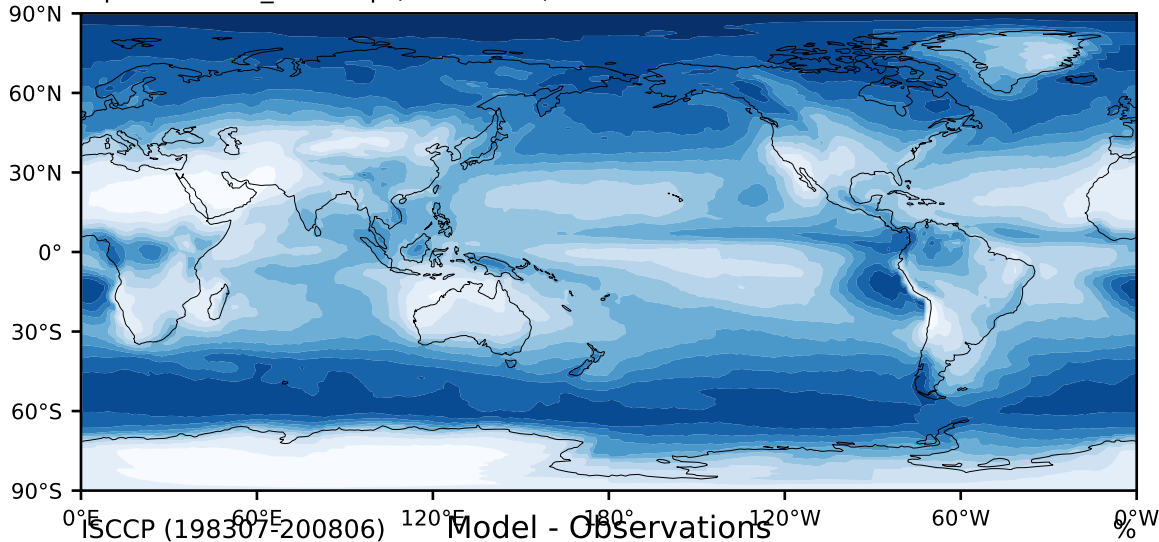

alpha21.clubb_tk1.amip (1981-2000)

%
Max 99.20
Mean 49.63
Min 0.12

ISCCP (198307-200806) %