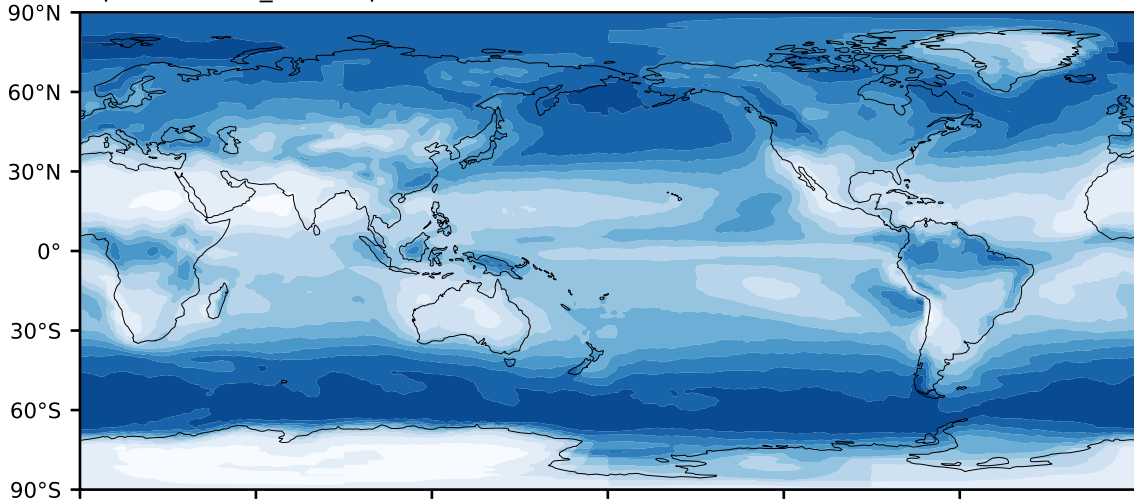

alpha21.clubb_tk1.amip (1981-2000)

%

Max 95.27
Mean 48.82
Min 0.45

0°E 60°E 120°E 180° 120°W 60°W 0°W
ISCCP (198307-200806) Model - Observations %