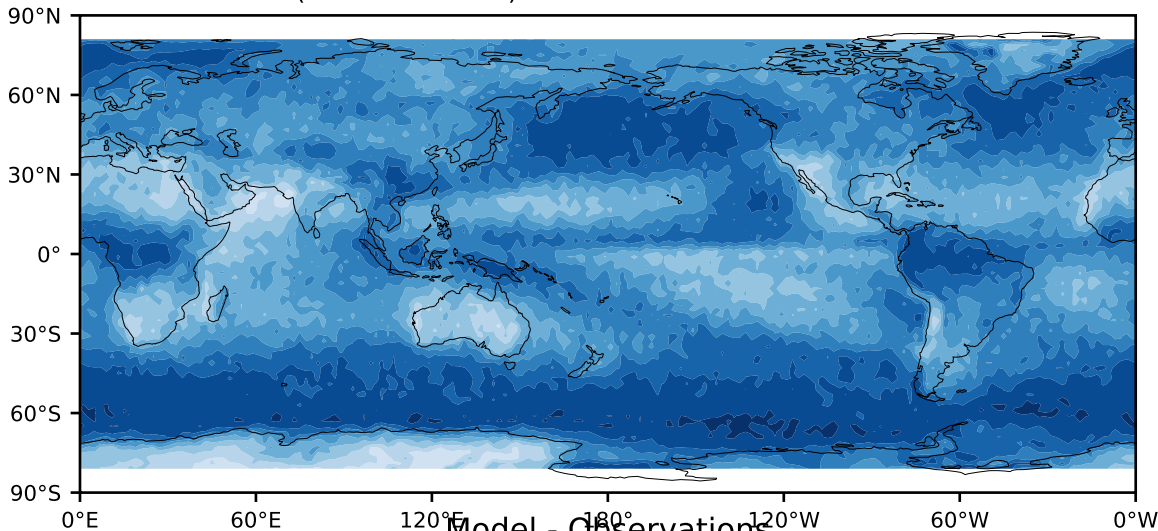

CALIPSO-GOCCP (200701-201001)

%

Max	98.80
Mean	66.85
Min	16.98

Model - Observations