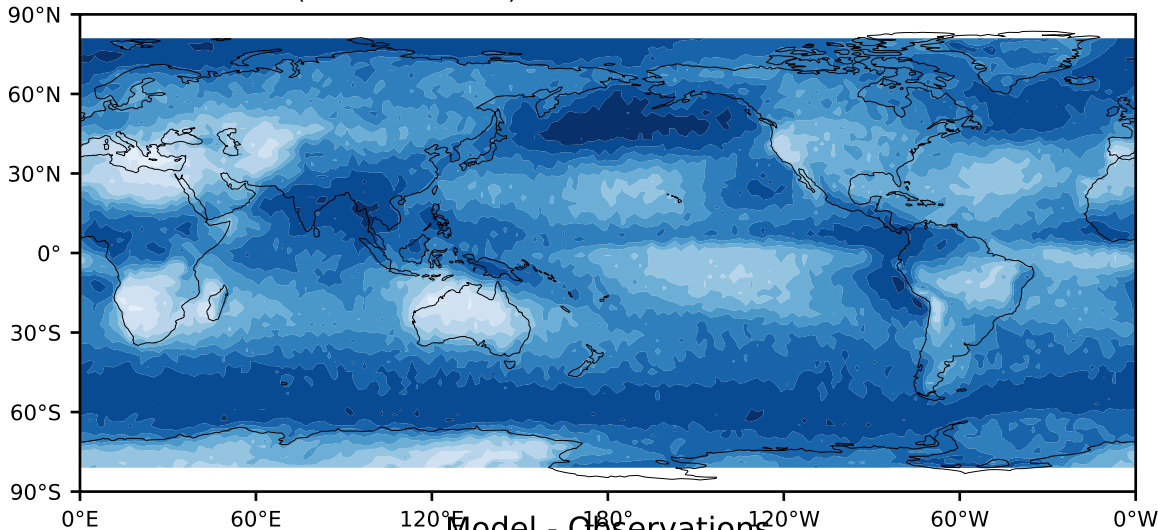

CALIPSO-GOCCP (200701-201001)

%

Max 99.51
Mean 67.22
Min 9.50

95.0
85.0
75.0
65.0
55.0
45.0
35.0
25.0
15.0
5.0