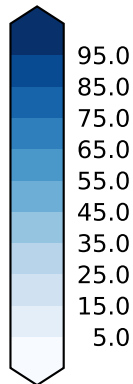

alpha21.clubb_tk1.amip (1981-2000)

%
Max 97.10
Mean 58.22
Min 9.30

CALIPSO-GOCCP (200701-201001) Model - Observations %