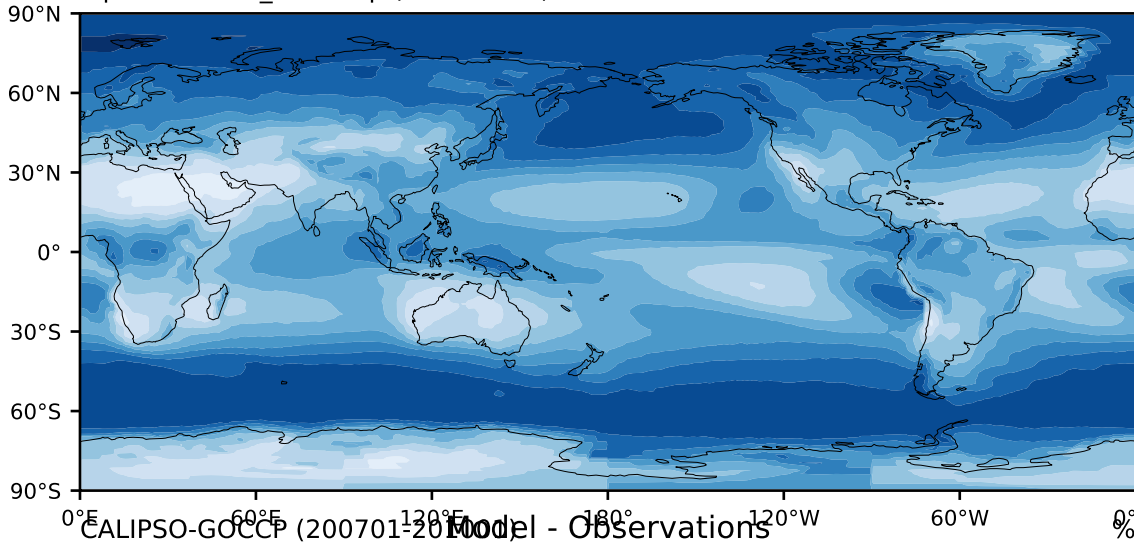

alpha21.clubb_tk1.amip (1981-2000)

%
Max 97.10
Mean 58.22
Min 9.30

CALIPSO-GOCCP (200701-201001) Model - Observations %