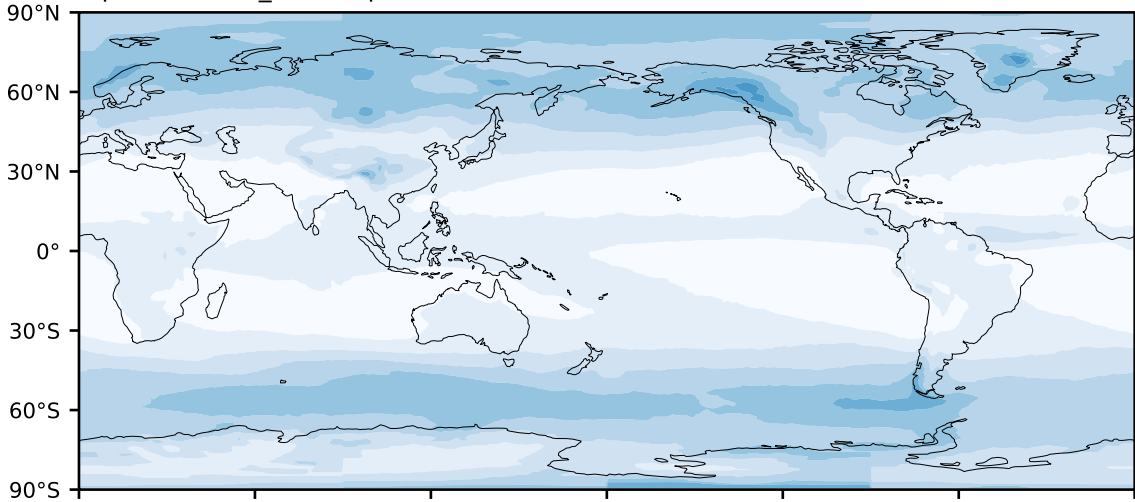

alpha21.clubb_tk1.amip (1981-2000)

%
Max 65.42
Mean 14.74
Min 0.00

CALIPSO-GOCCP (200701-201001) Model - Observations %