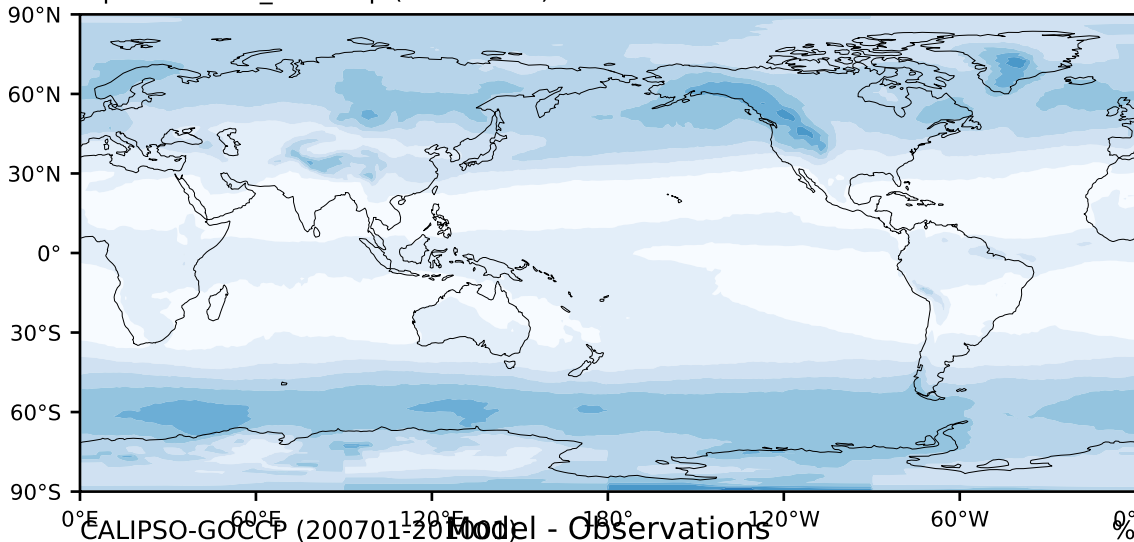

alpha21.clubb_tk1.amip (1981-2000)

%

Max 65.43
Mean 14.72
Min 0.05

CALIPSO-GOCCP (200701-201001) Model - Observations %