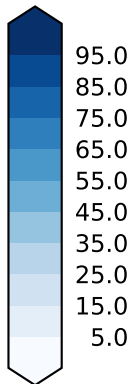

alpha21.clubb_tk1.amip (1981-2000)

%

Max 65.43
Mean 14.72
Min 0.05

CALIPSO-GOCCP (200701-201001) Model - Observations %