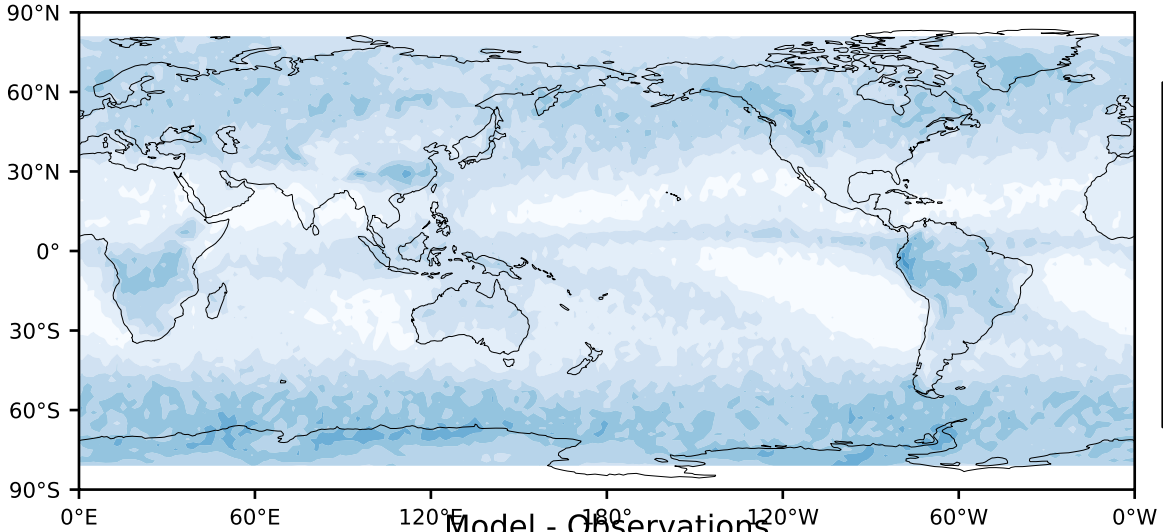

CALIPSO-GOCCP (200701-201001)

%
Max 63.67
Mean 18.53
Min 0.71

Model - Observations