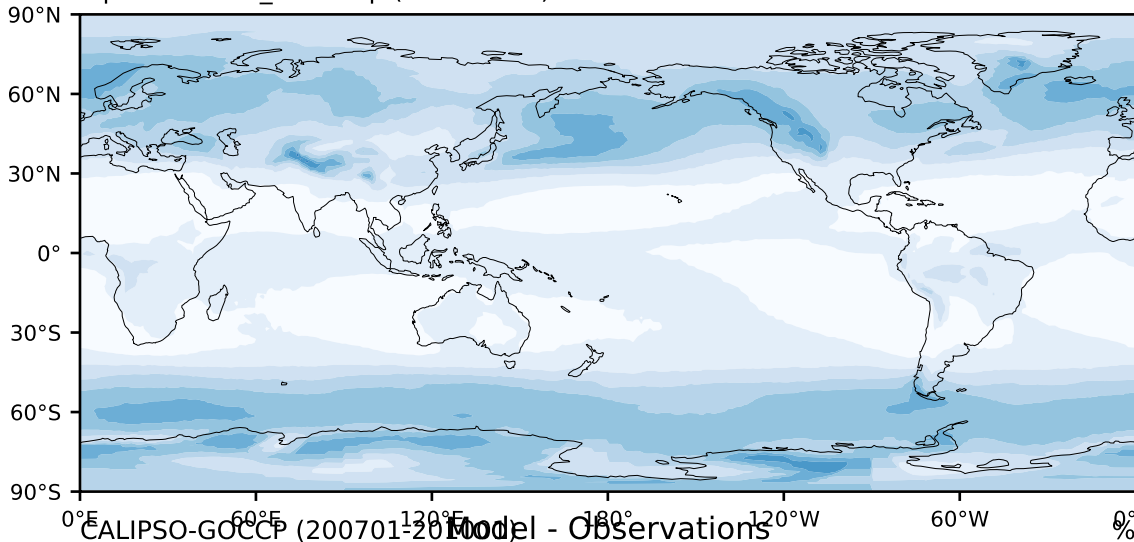

alpha21.clubb_tk1.amip (1981-2000)

%

Max 68.86
Mean 15.85
Min 0.10

CALIPSO-GOCCP (200701-201001) Model - Observations %