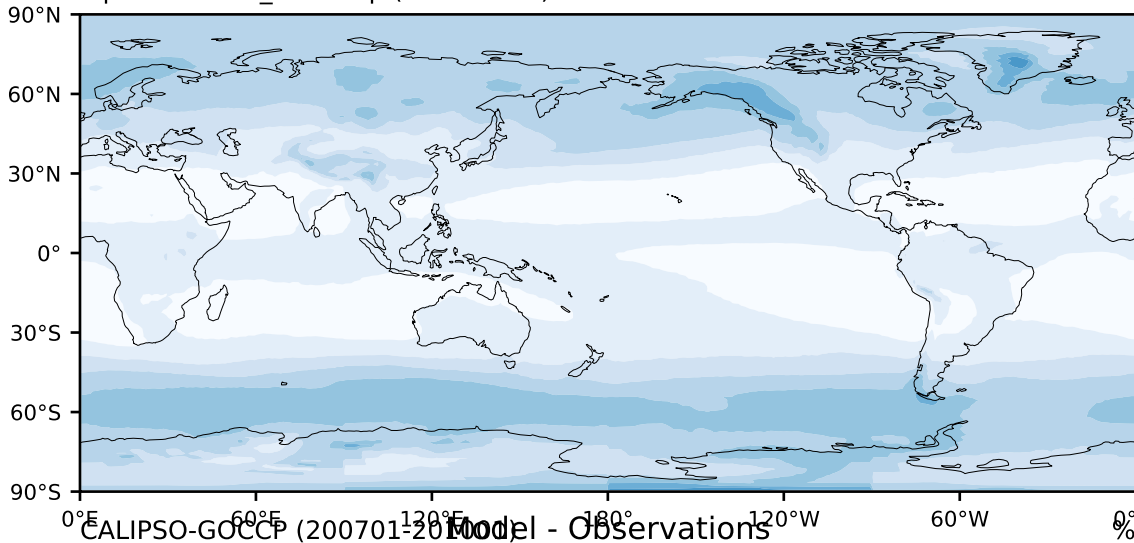

alpha21.clubb_tk1.amip (1981-2000)

%

Max 64.57
Mean 14.68
Min 0.08

CALIPSO-GOCCP (200701-201001) Model - Observations %