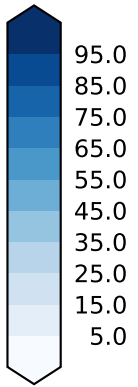

CALIPSO-GOCCP (200701-201001)

%  
Max 93.54  
Mean 36.98  
Min 0.00

Model - Observations