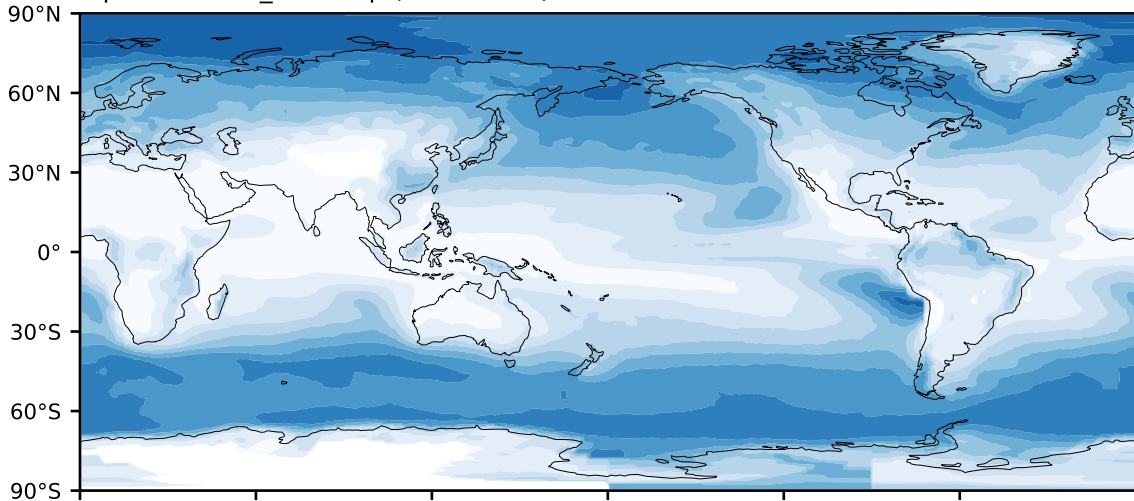

alpha21.clubb_tk1.amip (1981-2000)

%

Max 86.89
Mean 31.37
Min 0.00

90°N
60°N
30°N
0°
30°S
60°S
90°S
0°E 60°E 120°E 180° 120°W 60°W 0°W
CALIPSO-GOCCP (200701-2010) Model - Observations %