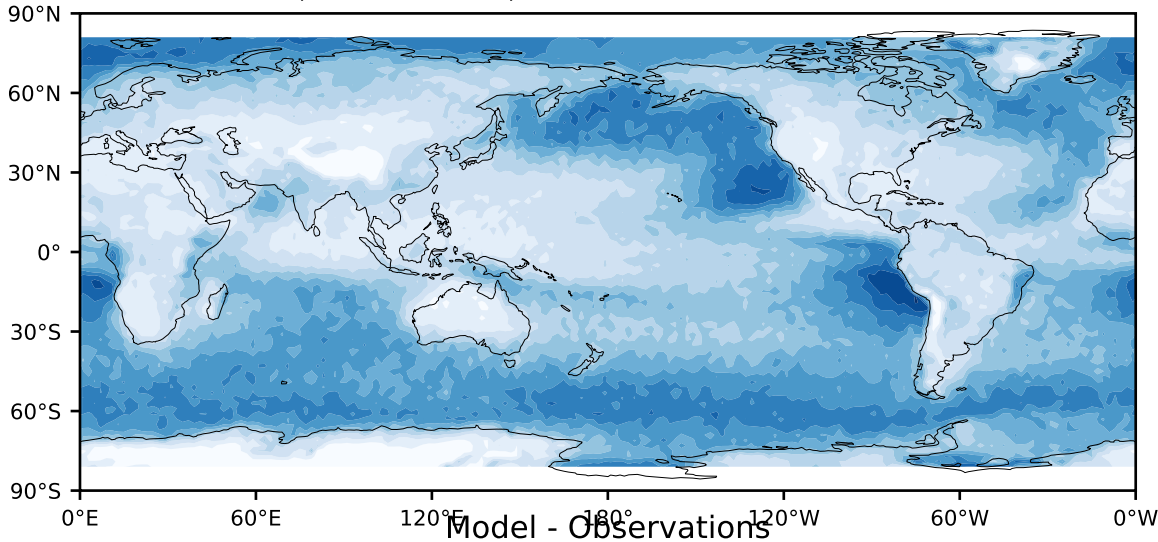

CALIPSO-GOCCP (200701-201001)

%
Max 95.94
Mean 38.02
Min 0.00

Model - Observations