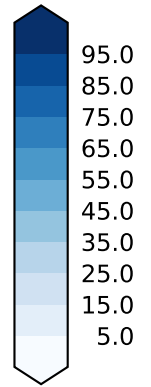

alpha21.clubb_tk1.amip (1981-2000)

%
Max 97.54
Mean 32.04
Min 0.00

0°E 60°E 120°E 180° 120°W 60°W 0°W
CALIPSO-GOCCP (200701-2010) Model - Observations %