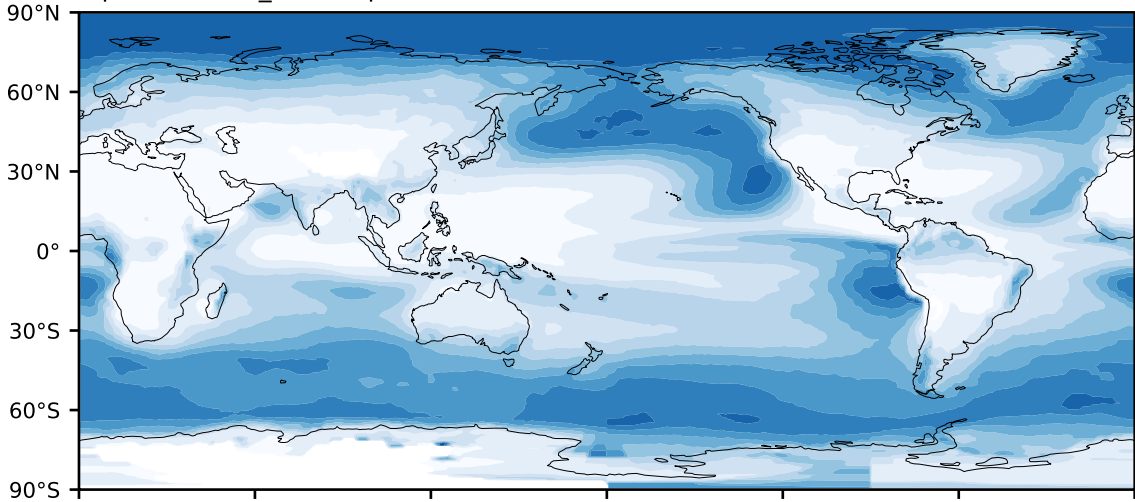

alpha21.clubb_tk1.amip (1981-2000)

%
Max 97.54
Mean 32.04
Min 0.00

0°E 60°E 120°E 180° 120°W 60°W 0°W
CALIPSO-GOCCP (200701-2010) Model - Observations %