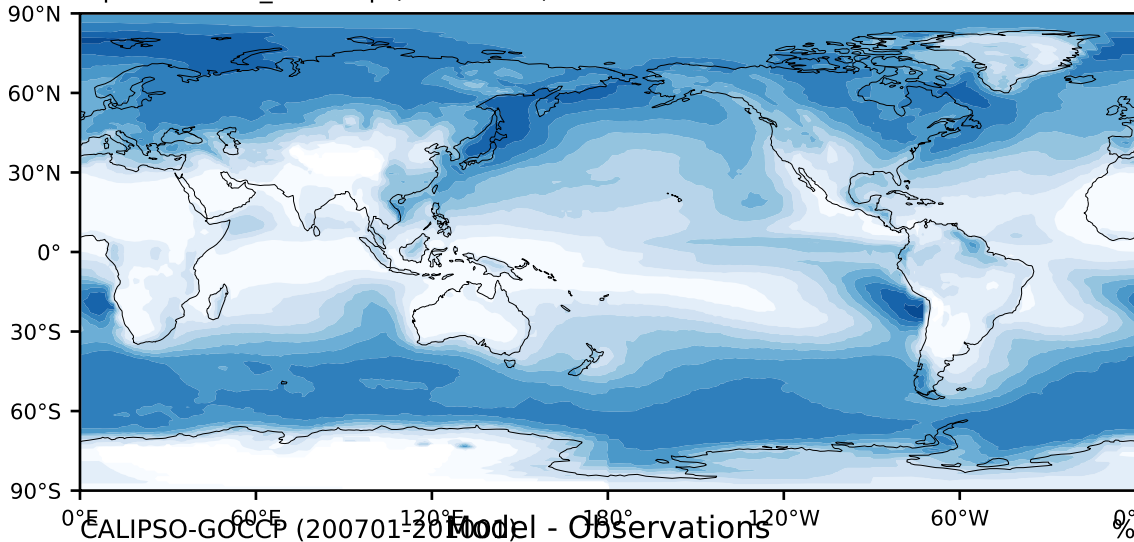

alpha21.clubb_tk1.amip (1981-2000)

%
Max 89.12
Mean 34.29
Min 0.00

CALIPSO-GOCCP (200701-201001) Model - Observations %