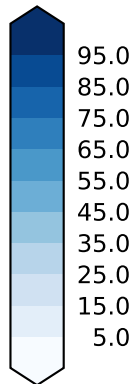

alpha21.clubb_tk1.amip (1981-2000)

%
Max 89.12
Mean 34.29
Min 0.00

CALIPSO-GOCCP (200701-201001) Model - Observations %