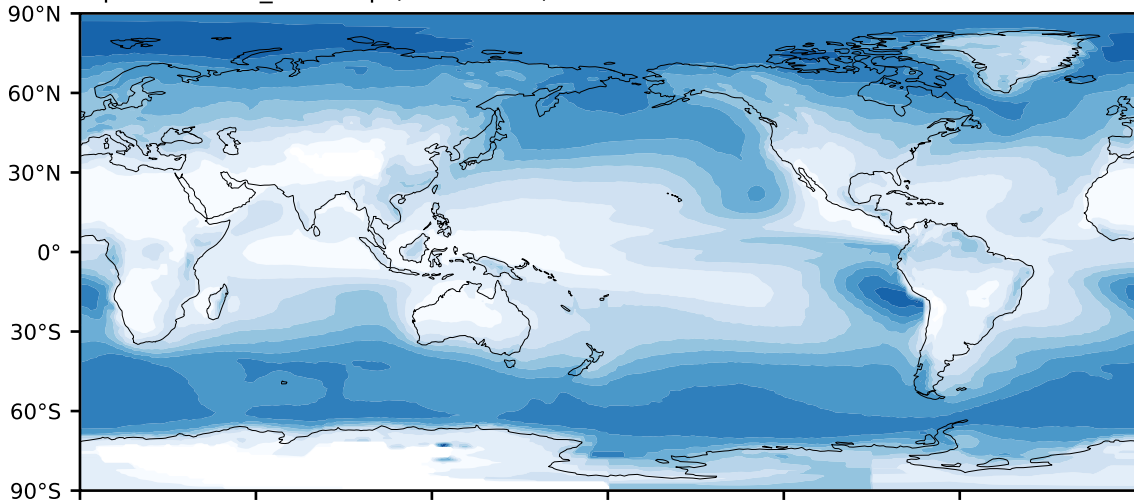

alpha21.clubb_tk1.amip (1981-2000)

%
Max 97.35
Mean 32.66
Min 0.00

90°N
60°N
30°N
0°
30°S
60°S
90°S
0°E 60°E 120°E 180° 120°W 60°W 0°W
CALIPSO-GOCCP (200701-201001) Model - Observations %