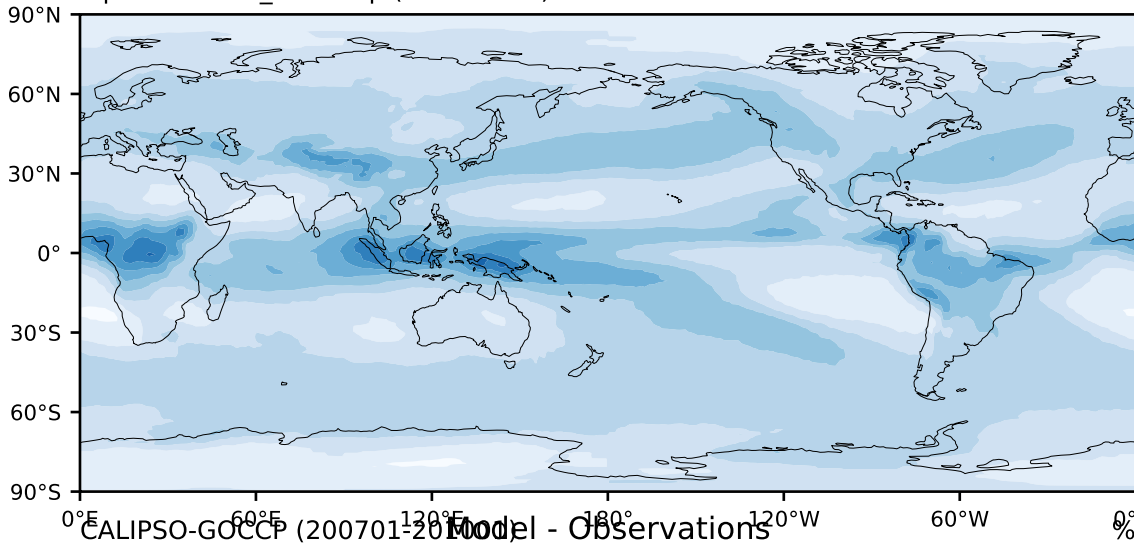

alpha21.clubb\_tk1.amip (1981-2000)

%

Max 77.76  
Mean 29.33  
Min 3.92

CALIPSO-GOCCP (200701-201401) Model - Observations %