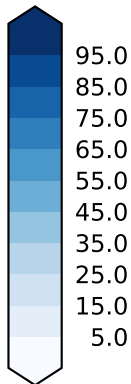

alpha21.clubb\_tk1.amip (1981-2000)

%

Max 77.76  
Mean 29.33  
Min 3.92

CALIPSO-GOCCP (200701-201401) Model - Observations %