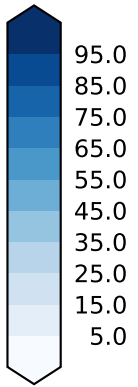

CALIPSO-GOCCP (200701-201001)

%
Max 91.47
Mean 32.71
Min 3.00

Model - Observations