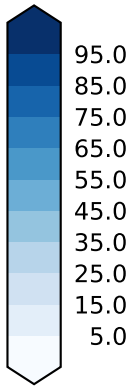

CALIPSO-GOCCP (200701-201001)

%
Max 82.25
Mean 32.04
Min 4.98

Model - Observations