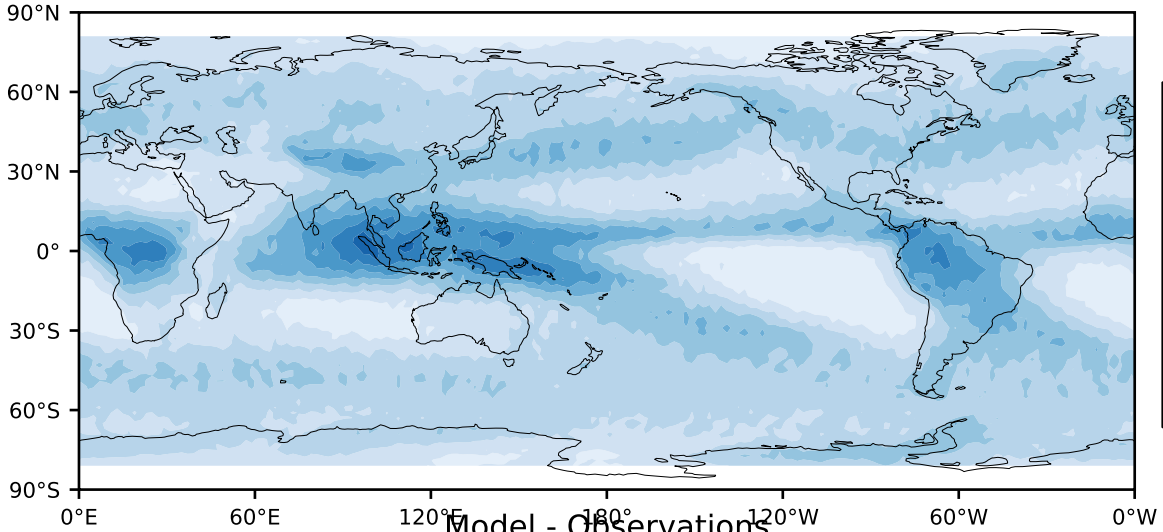

CALIPSO-GOCCP (200701-201001)

%
Max 82.25
Mean 32.04
Min 4.98

Model - Observations