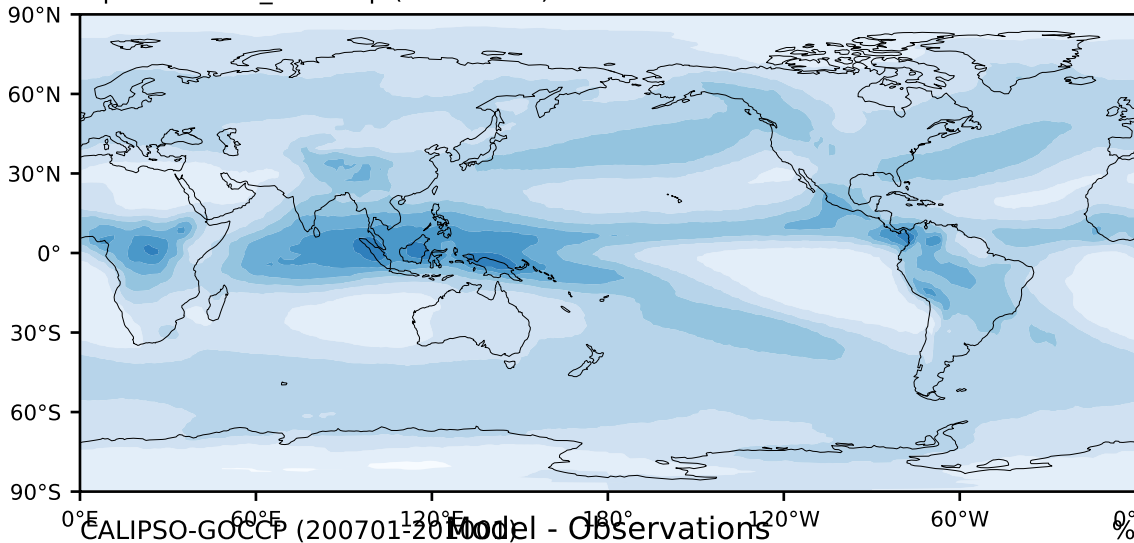

alpha21.clubb\_tk1.amip (1981-2000)

%

Max 73.75  
Mean 28.17  
Min 4.43

CALIPSO-GOCCP (200701-201001) Model - Observations

%