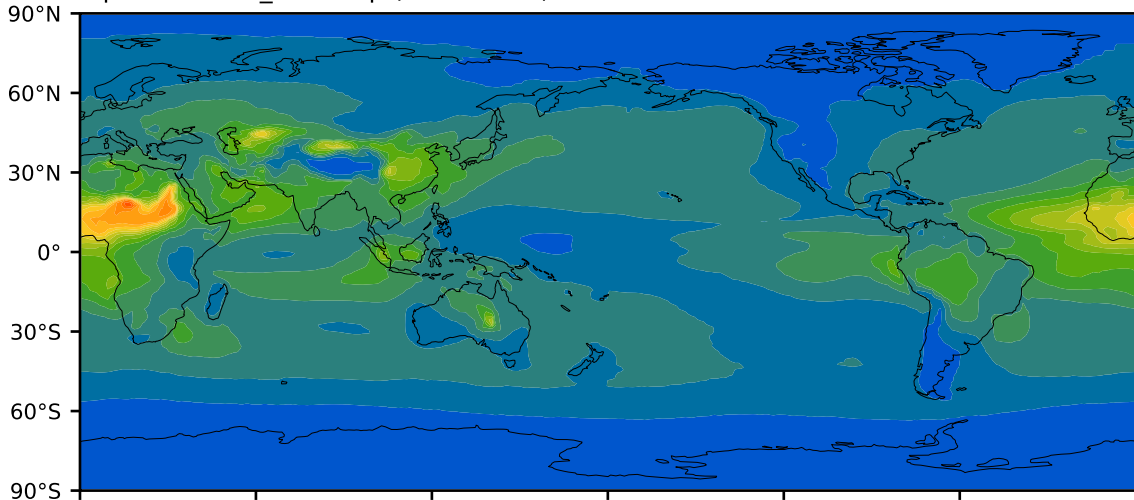

alpha21.clubb\_tk1.amip (1981-2000)

dimensionless

Max 0.94  
Mean 0.13  
Min 0.01

0°E 60°E 120°E 180° 120°W 60°W 0°W  
AERONET-composite AOD (Model - Observations) dimensionless