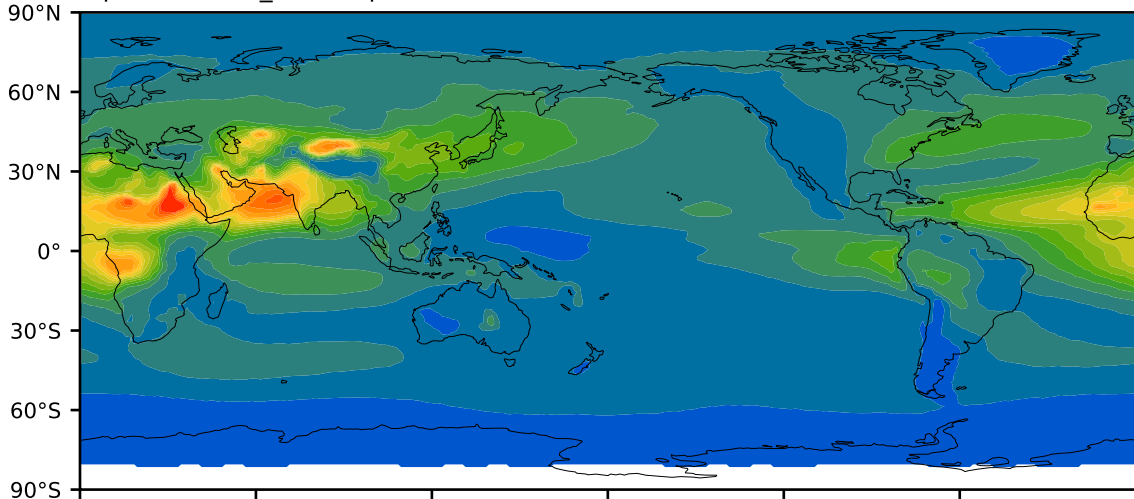

alpha21.clubb_tk1.amip (1981-2000)

dimensionless

Max 1.31
Mean 0.15
Min 0.00

0°E 60°E 120°E 180° 120°W 60°W 0°W
AERONET-composite AOD (Normalized) - Observations dimensionless