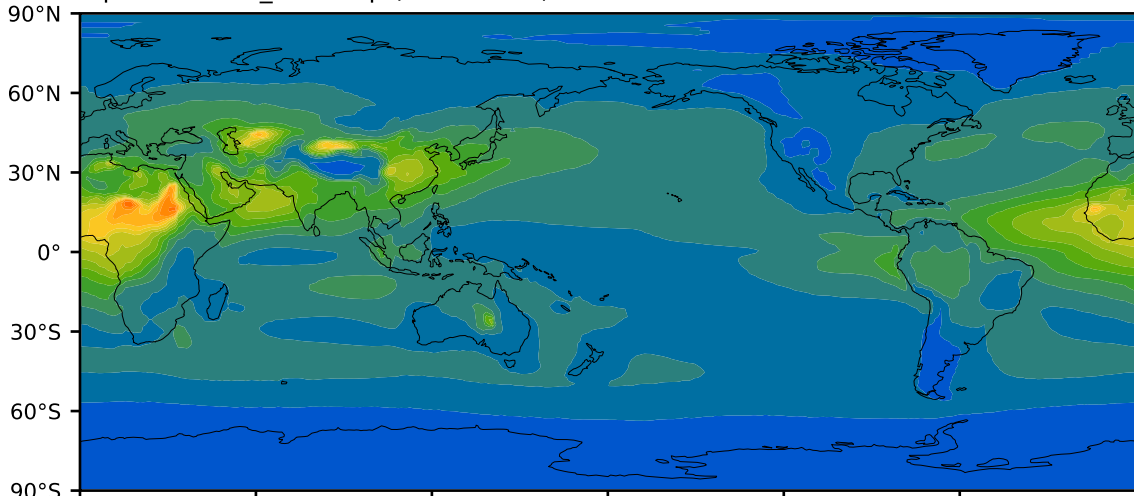

alpha21.clubb\_tk1.amip (1981-2000)

dimensionless

Max 0.87  
Mean 0.13  
Min 0.01

AERONET-composite AOD (Model) - Observations dimensionless