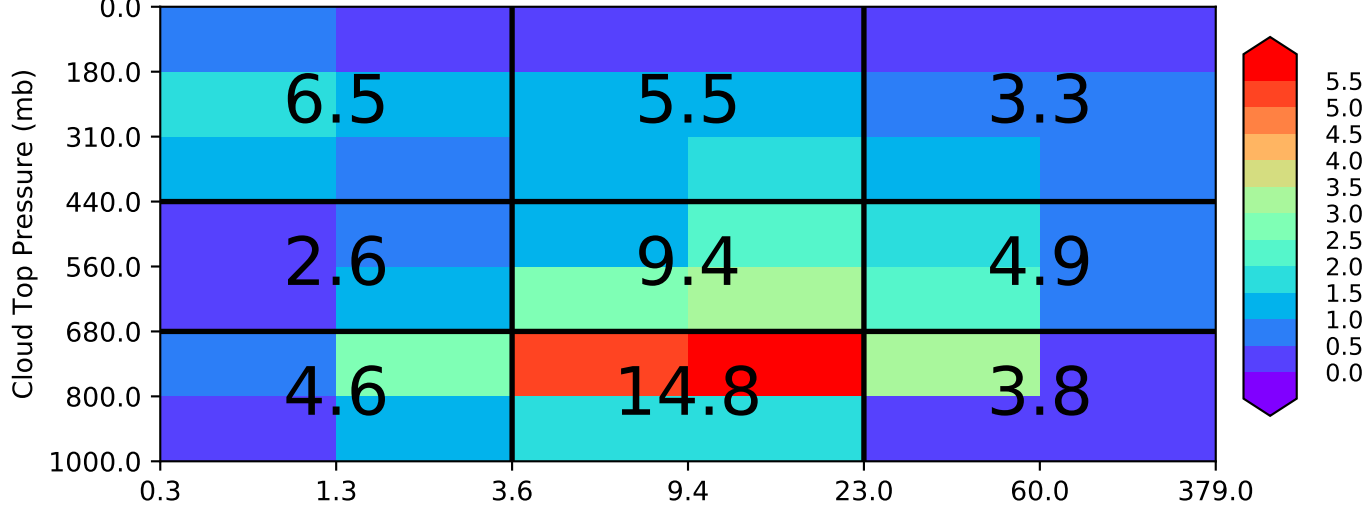

alpha21.clubb_tk1.amip (1981-2000)

%

ISCCP COSP (198307-200806) Model - Observations

%