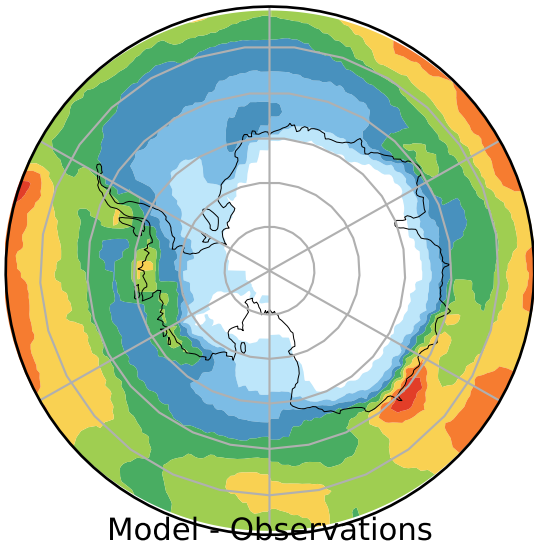

alpha2.v1p (2-11)
mm/day

Max	4.55
Mean	1.92
Min	0.03