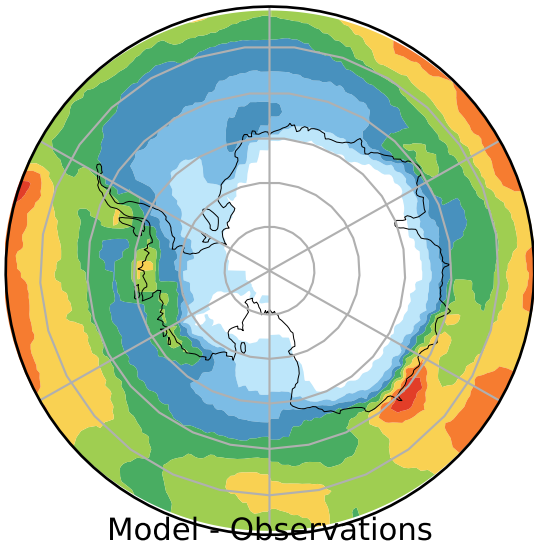

alpha2.v1p (2-11)
mm/day

Max 4.55
Mean 1.92
Min 0.03