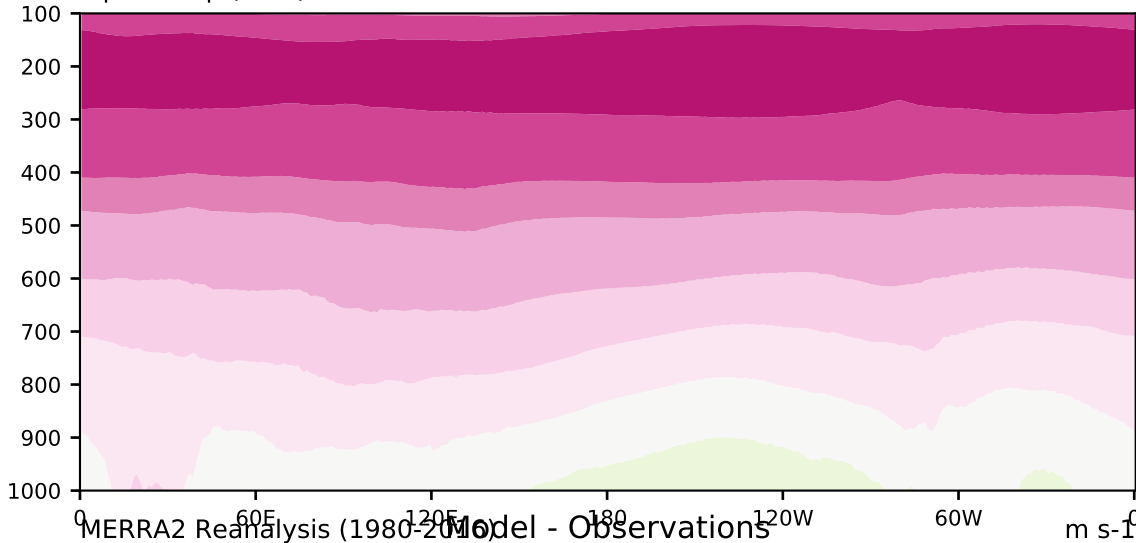

alpha2.v1p (2-11)

m/s

Max 19.04  
Mean 6.91  
Min -2.49

20.0  
15.0  
10.0  
8.0  
5.0  
3.0  
1.0  
-1.0  
-3.0  
-5.0  
-8.0  
-10.0  
-15.0  
-20.0