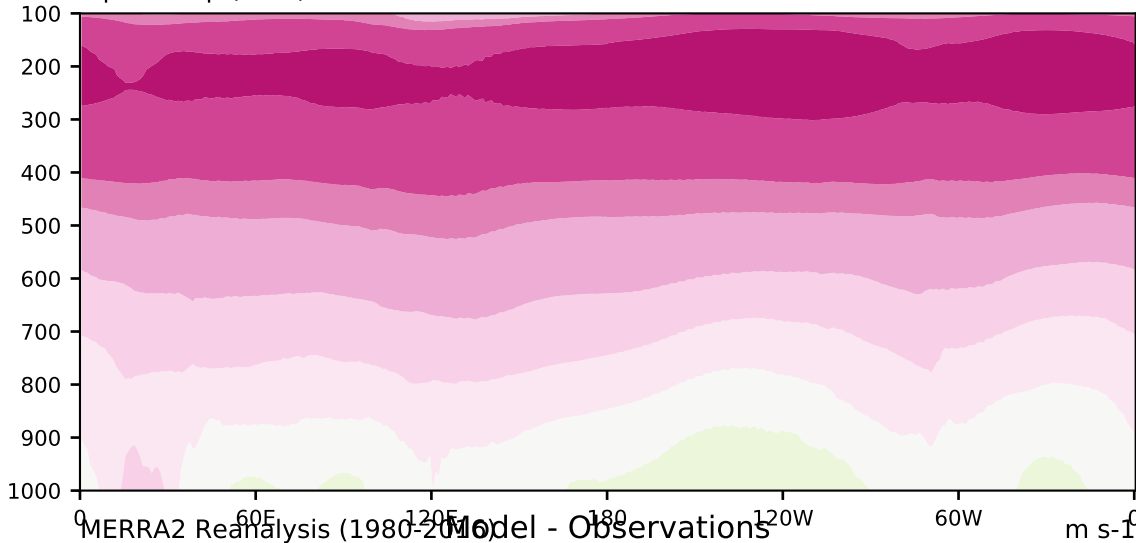

alpha2.v1p (2-11)

m/s

Max 18.60
Mean 6.73
Min -2.89

20.0
15.0
10.0
8.0
5.0
3.0
1.0
-1.0
-3.0
-5.0
-8.0
-10.0
-15.0
-20.0