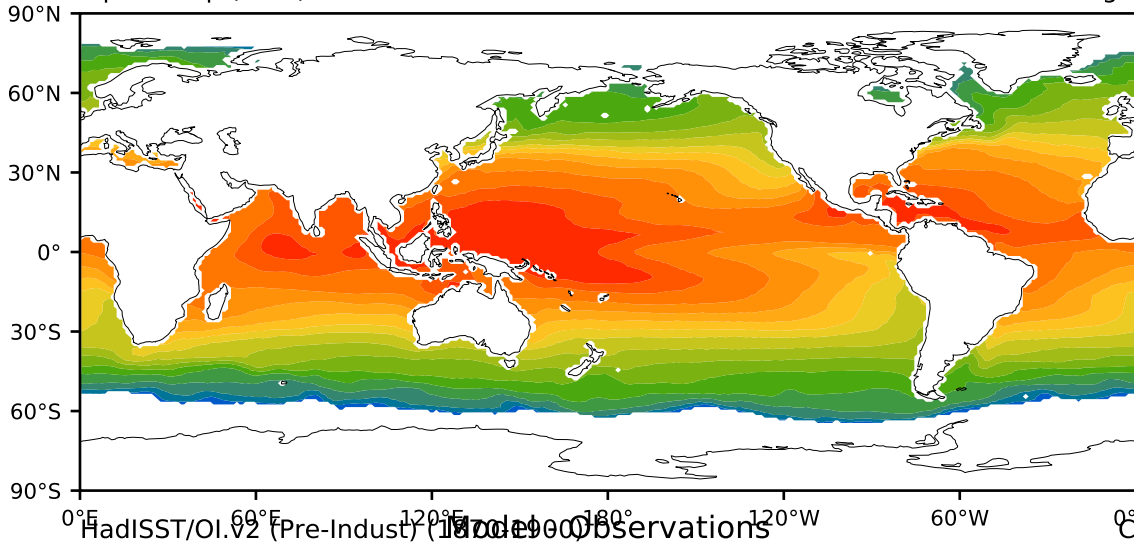

alpha2.v1p (2-11)

degC

Max 31.26
Mean 20.12
Min -0.94

29.0
28.0
26.0
24.0
22.0
20.0
18.0
15.0
12.0
9.0
6.0
3.0
1.0
0.0
-1.0