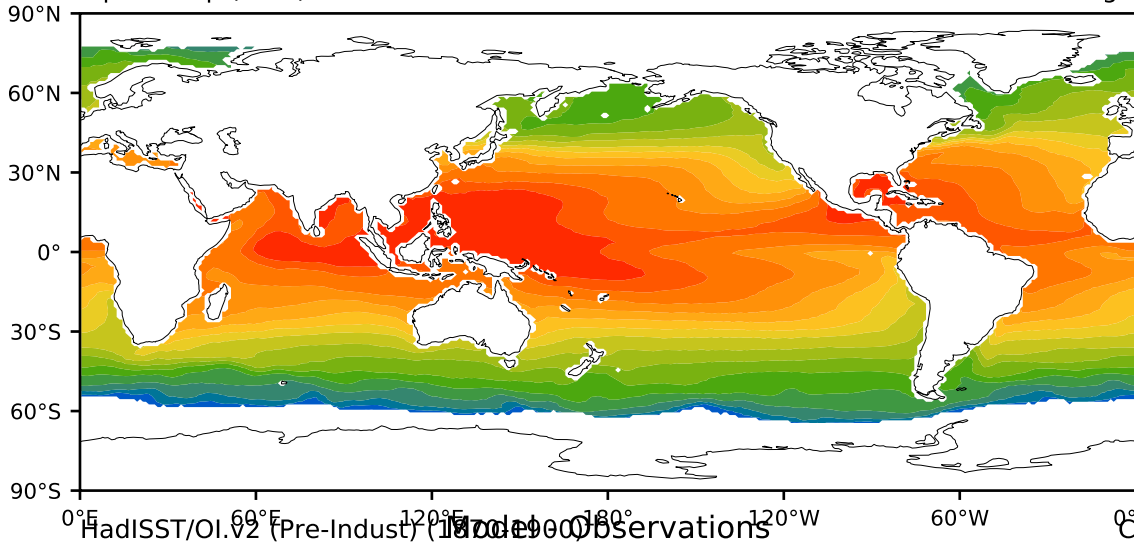

alpha2.v1p (2-11)

degC

Max 32.30
Mean 20.17
Min -1.08

29.0
28.0
26.0
24.0
22.0
20.0
18.0
15.0
12.0
9.0
6.0
3.0
1.0
0.0
-1.0