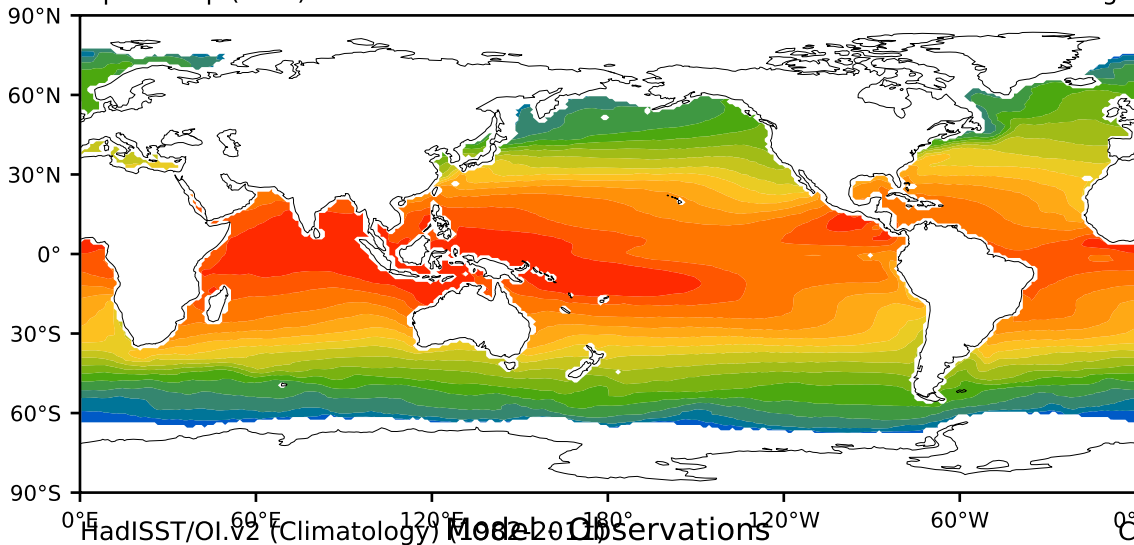

alpha2.v1p (2-11)

degC

Max 29.97  
Mean 20.04  
Min -1.15

29.0  
28.0  
26.0  
24.0  
22.0  
20.0  
18.0  
15.0  
12.0  
9.0  
6.0  
3.0  
1.0  
0.0  
-1.0