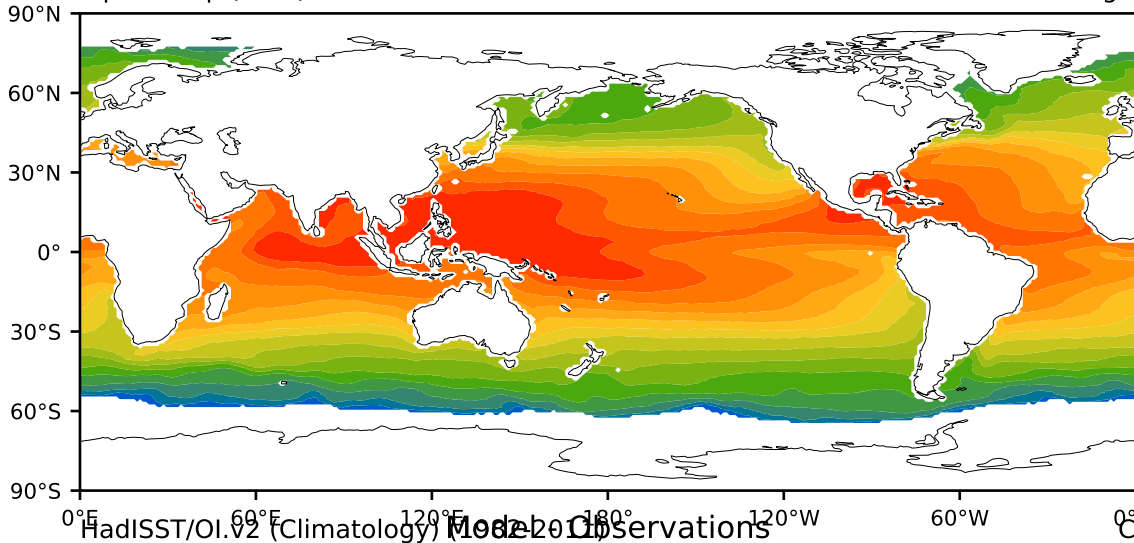

alpha2.v1p (2-11)

degC

Max 32.30  
Mean 20.17  
Min -1.08

29.0  
28.0  
26.0  
24.0  
22.0  
20.0  
18.0  
15.0  
12.0  
9.0  
6.0  
3.0  
1.0  
0.0  
-1.0