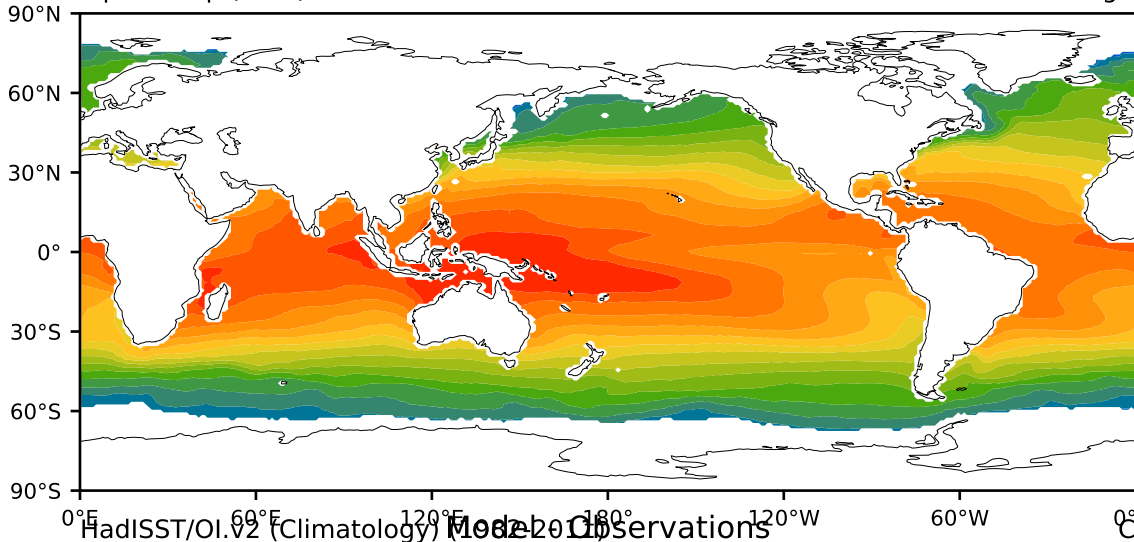

alpha2.v1p (2-11)

degC

Max 30.54  
Mean 20.01  
Min -1.04

29.0  
28.0  
26.0  
24.0  
22.0  
20.0  
18.0  
15.0  
12.0  
9.0  
6.0  
3.0  
1.0  
0.0  
-1.0