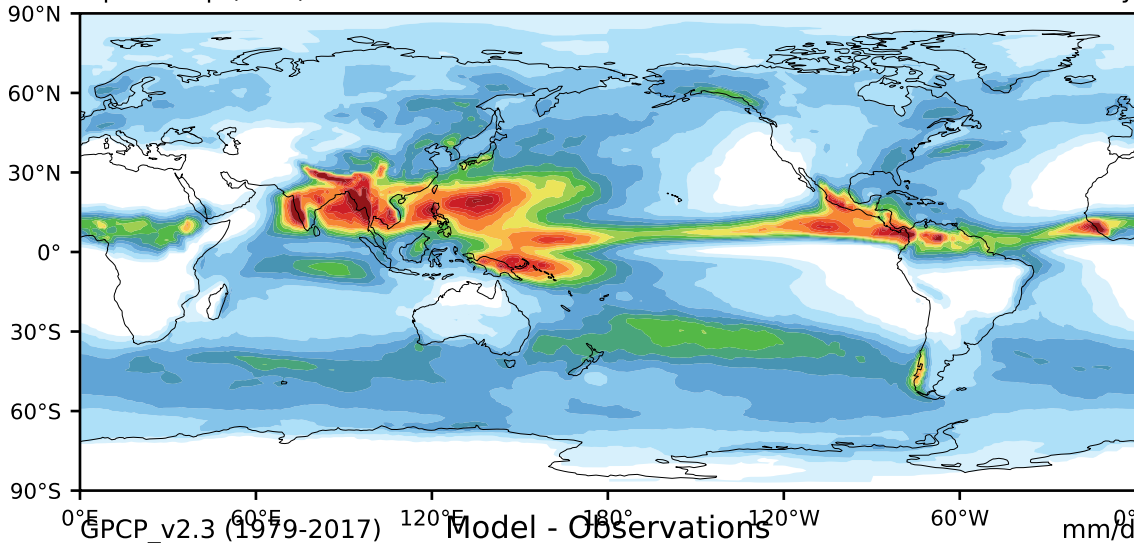

alpha2.v1p (2-11)

mm/day

Max 29.82  
Mean 3.06  
Min 0.00

16.0  
15.0  
14.0  
13.0  
12.0  
10.0  
9.0  
8.0  
7.0  
6.0  
5.0  
4.0  
3.0  
2.0  
1.0  
0.5