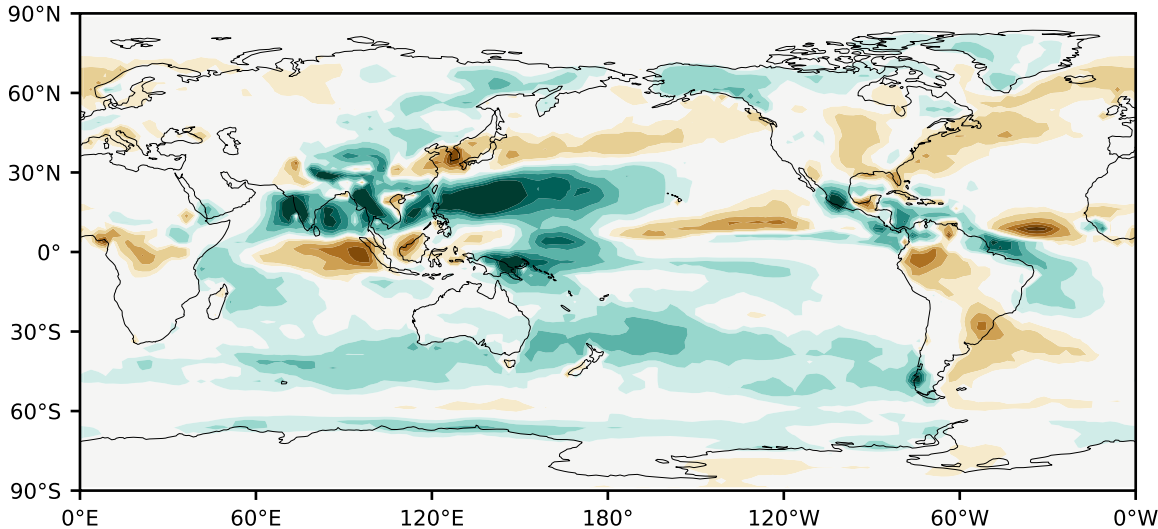

Model - Observations

Max 14.87
Mean 0.35
Min -5.68

RMSE 1.46
CORR 0.87