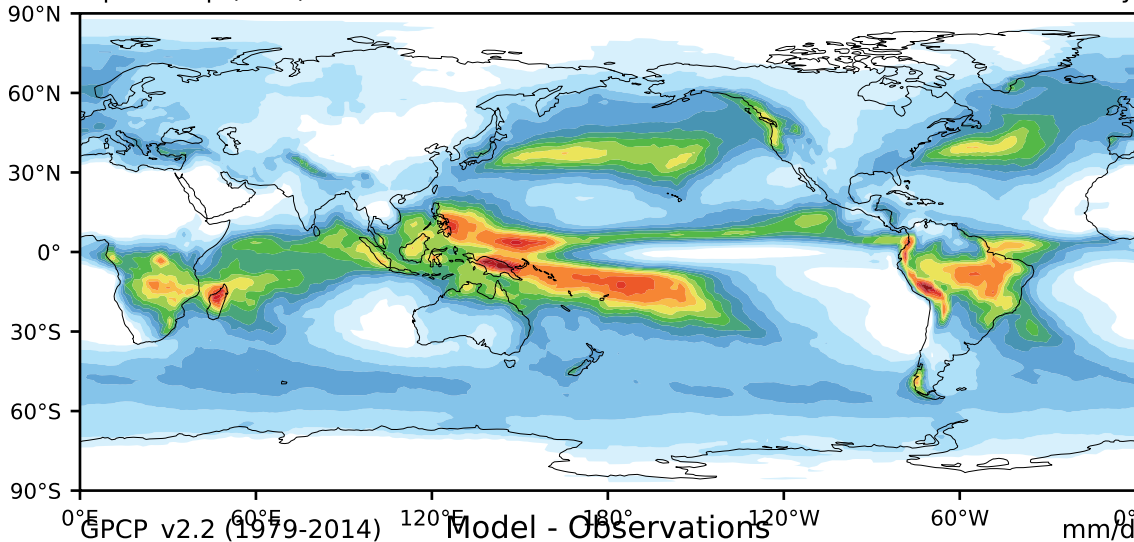

alpha2.v1p (2-11)

mm/day

Max 21.21
Mean 2.96
Min 0.00

16.0
15.0
14.0
13.0
12.0
10.0
9.0
8.0
7.0
6.0
5.0
4.0
3.0
2.0
1.0
0.5