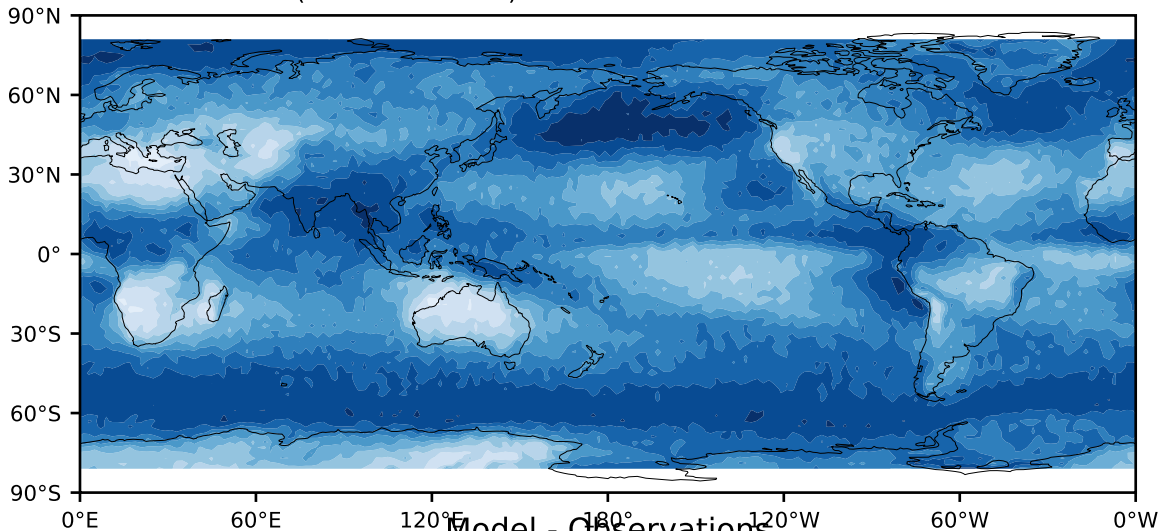

CALIPSO-GOCCP (200701-201001)

%

Max 99.51  
Mean 67.22  
Min 9.50

Model - Observations