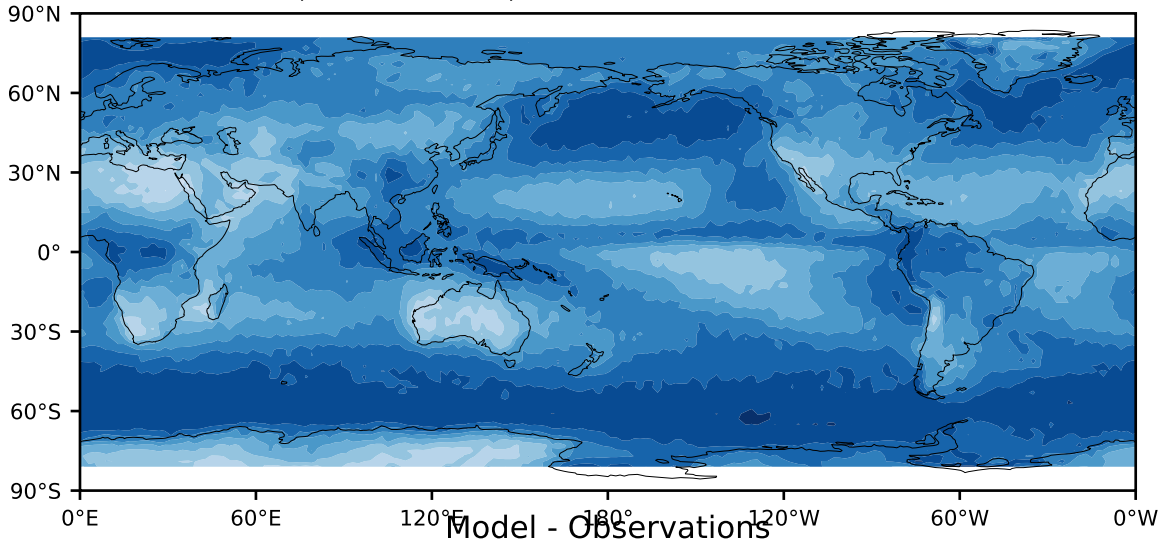

CALIPSO-GOCCP (200701-201001)

%

Max	98.62
Mean	67.25
Min	19.54

95.0
85.0
75.0
65.0
55.0
45.0
35.0
25.0
15.0
5.0