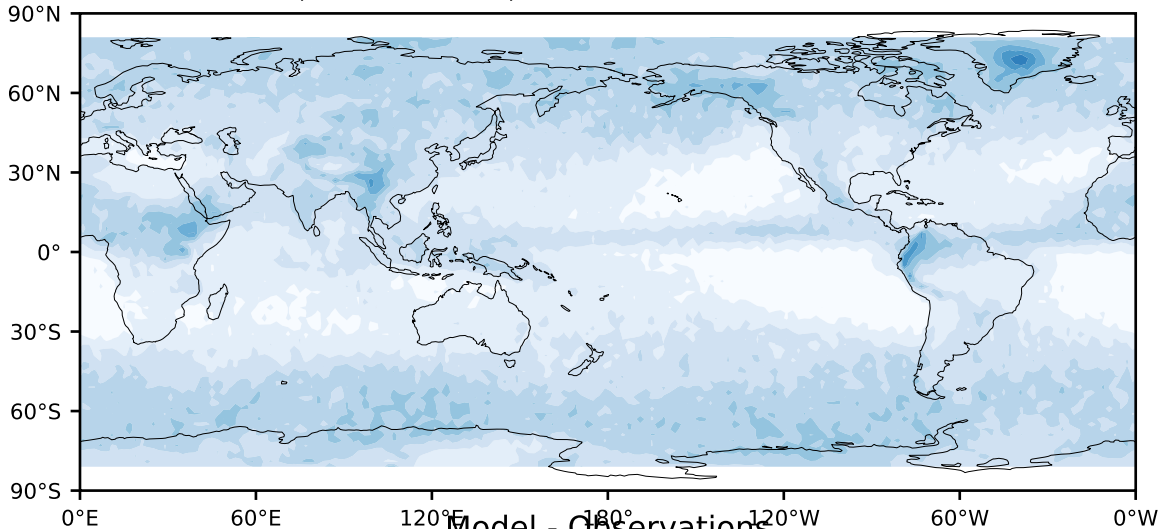

CALIPSO-GOCCP (200701-201001)

%
Max 74.47
Mean 18.12
Min 0.40

Model - Observations