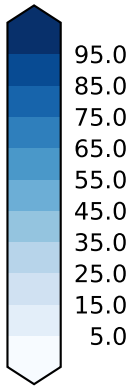

CALIPSO-GOCCP (200701-201001)

%
Max 63.67
Mean 18.53
Min 0.71

Model - Observations